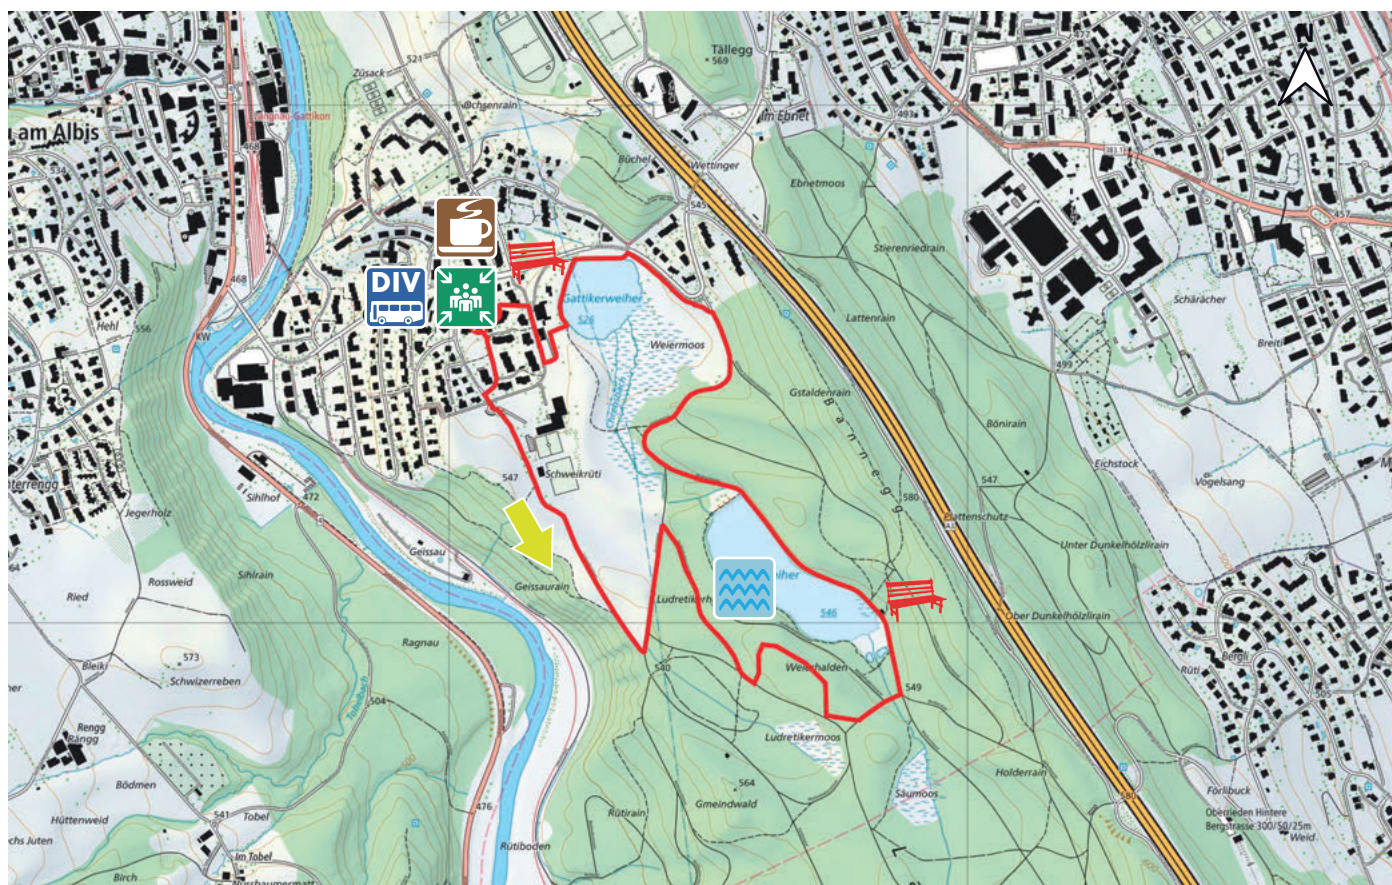

WALDWEIHER

11

8800 THALWIL

3.7 km

m.ü.M.

Kafi Köllibeck

Waldweither

Bushaltestelle Gattikon Obstgarten

Kafi Köllibeck

Linien 140 und 240